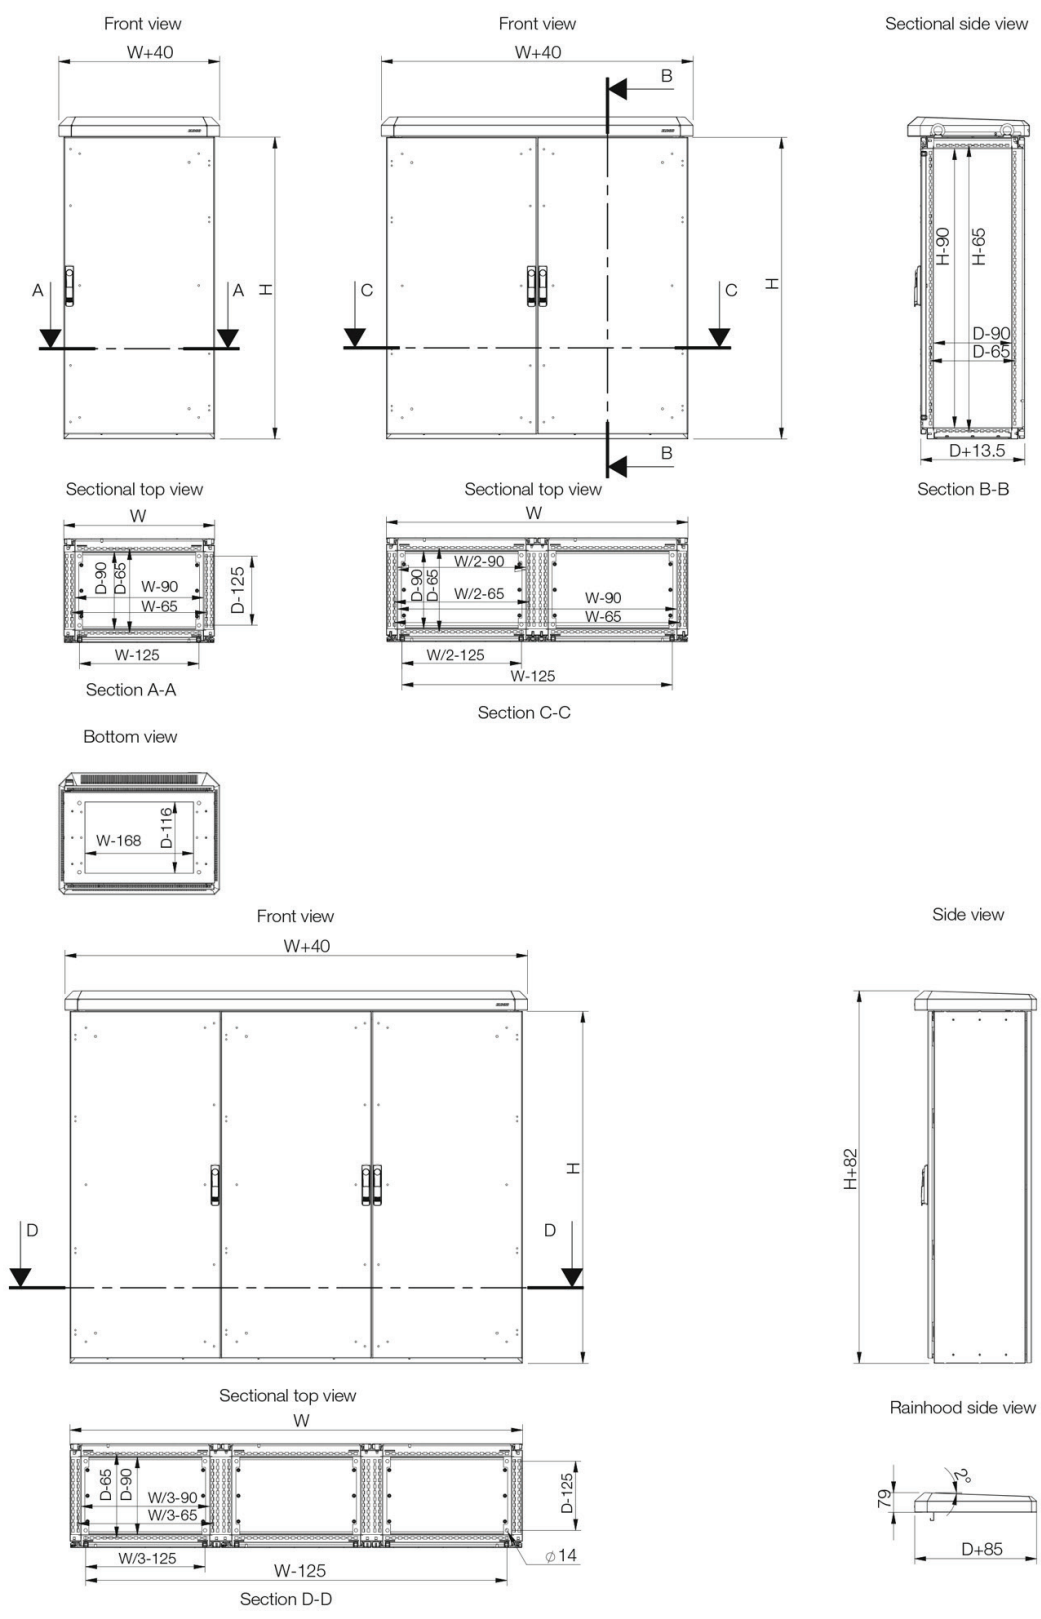

EKOM-SW

Kompakti yksiseinäinen, alumiini tai pariovinen

HOFFMAN

CONNECT AND PROTECT

EKOM-SW

Kompakti yksiseinäinen, alumiini- tai pariovinen

HOFFMAN

CONNECT AND PROTECT

Ilman asennus-/pohjalevyä

K	L	S	Ovien lukumäärä	Osa nro.
1200	600	400	1	EKOM12064-SW
1200	600	600	1	EKOM12066-SW
1200	800	400	1	EKOM12084-SW
1200	800	600	1	EKOM12086-SW
1200	1200	400	2	EKOM12124-SW
1400	1800	400	3	EKOM14184-SW