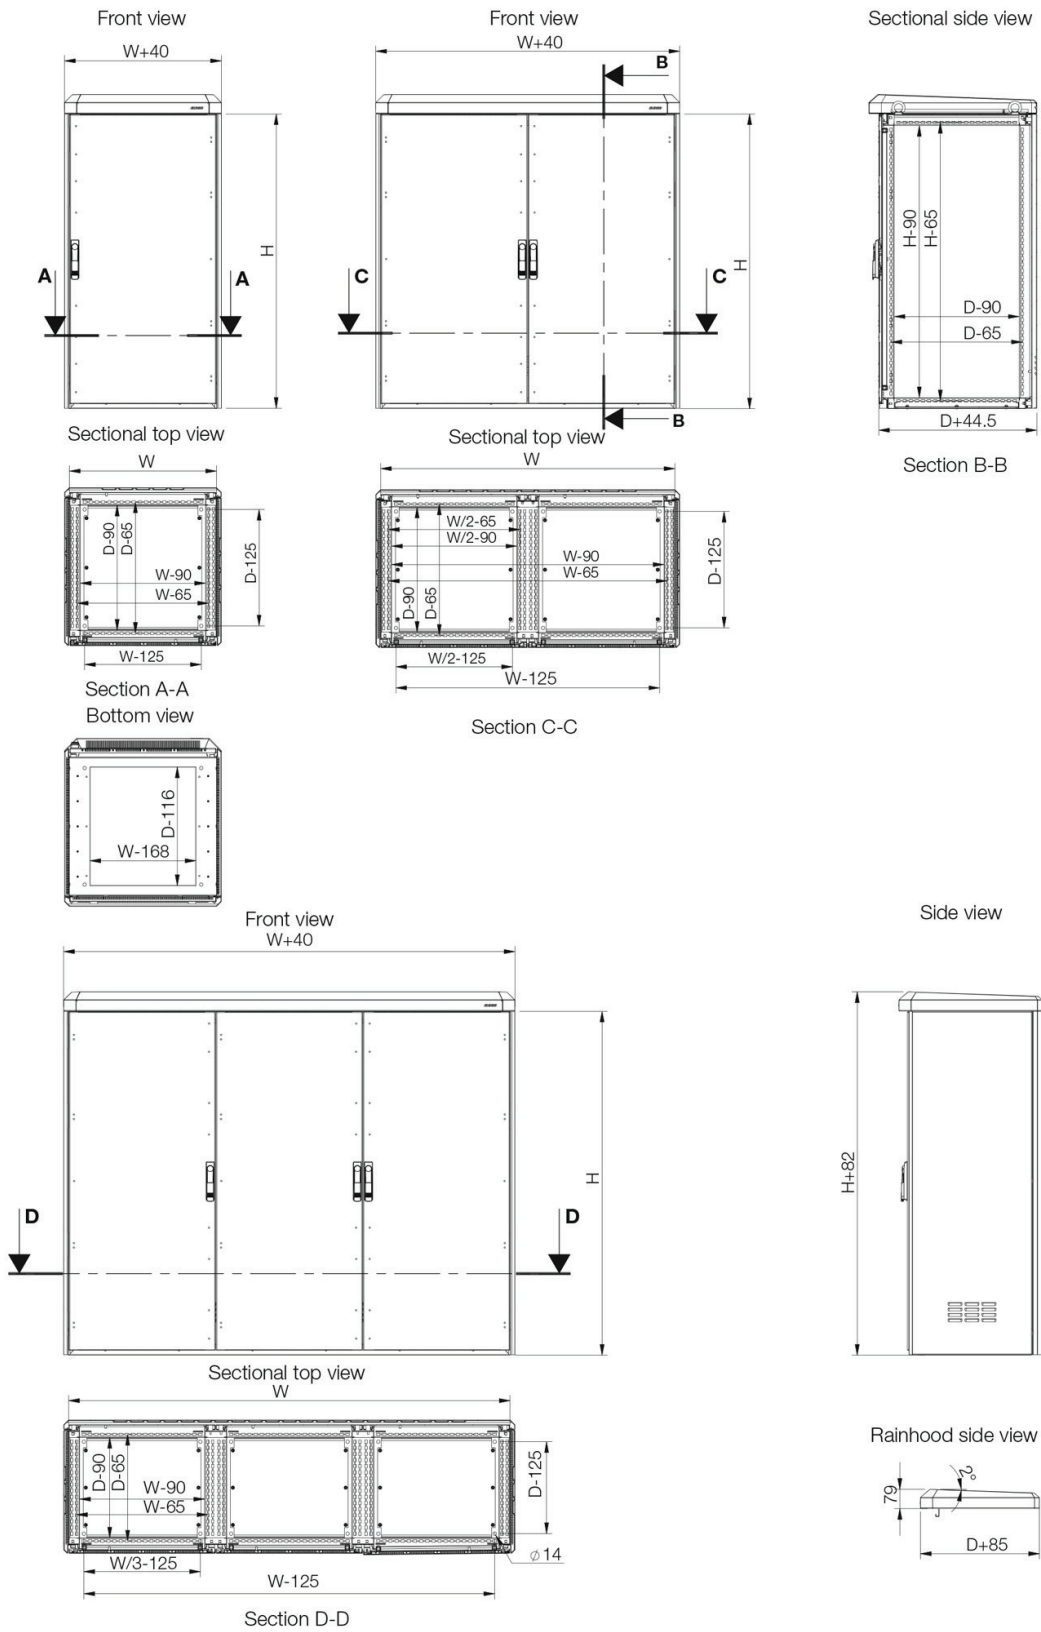

Ilman asennus-/pohjalevyä

K	L	S	Ovien lukumäärä	Osa nro.
1200	600	600	1	EKOM12066
1200	800	600	1	EKOM12086
1200	1200	600	2	EKOM12126
1400	600	600	1	EKOM14066
1400	800	600	1	EKOM14086
1400	1800	500	3	EKOM14185